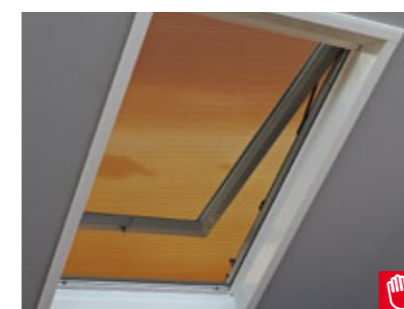

Innenausstattung für Ihr Designo

Die perfekte und passgenaue Ergänzung für sämtliche Roto Designo Baureihen.

Verdunklungsrollo Designo

Effektive Verdunkelung im Raum:

- Stufenlos verstellbar, hält in jeder gewünschten Position
- Pflegeleicht
- Große Farb- und Dekorauswahl für Ihre individuelle Raumgestaltung

Rollo Exklusiv Designo

Schutz vor grellem Licht und unerwünschten Blicken:

- Lichtdurchlässige Stoffe für helle und freundliche Räume
- Stufenlos verstellbar, hält in jeder gewünschten Position
- Pflegeleicht
- Große Farb- und Dekorauswahl für Ihre individuelle Raumgestaltung

Rollo Standard Designo

Schutz vor grellem Licht und unerwünschten Blicken:

- Lichtdurchlässige Stoffe für helle und freundliche Räume
- In drei höhenverstellbaren Positionen fixierbar
- Große Farb- und Dekorauswahl für Ihre individuelle Raumgestaltung

Roto Faltstore Designo

Sehr dekorativer Sichtschutz oder Abdunkelung:

- Große Auswahl an Plisseestoffen, die jedem Raum ein eigenes Flair geben – auch mit lichtundurchlässigen Dekoren
- Viel Raum für eine individuelle Gestaltung
- Stufenlos verstellbar, hält in jeder gewünschten Position
- Optional: Faltstore Duo – Kombination aus zwei unterschiedlichen Dekoren, die unabhängig voneinander bedienbar sind

Roto Jalousette Designo

Lichteinfall und Sichtschutz flexibel nach individuellem Bedarf dosieren:

- Helle Raumatmosphäre
- Wertiges Design, stabile Ausführung
- Feuchtigkeitsbeständig, daher ideal für Küche und Bad
- Auch als Thermo-Variante verfügbar: für eine bessere Reflektion der Sonnenstrahlen

Roto Insektenschutz Designo

Damit die Plagegeister draußen bleiben: