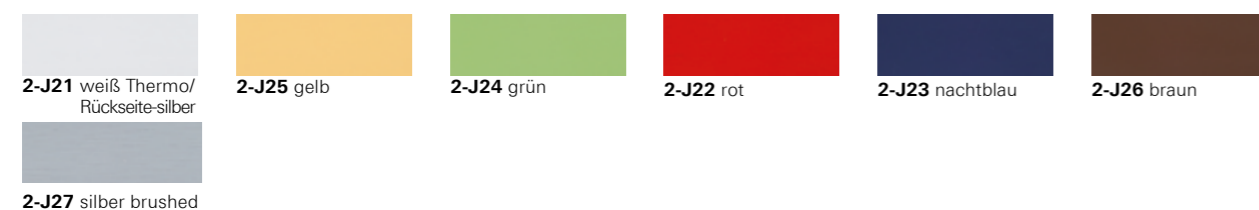

Wohnkomfort nach Ihrem Geschmack

Roto Dekore im Überblick:

Verdunklungsrollo Designo/RotoQ

Standard Uni lichtundurchlässig

Trend Uni lichtundurchlässig

Trend Dekore lichtundurchlässig

Roto Jalousette Designo

Standard Uni

Trend Uni

Rollo Exclusiv Designo/RotoQ Rollo Standard Designo/Rollo Basic RotoQ

Standard Uni lichtdurchlässig

Trend Uni lichtdurchlässig

Trend Dekore lichtdurchlässig

Roto Falstore Designo/RotoQ

Standard Uni lichtdurchlässig

Trend Dekore lichtdurchlässig

Trend Uni lichtdurchlässig

Standard Uni lichtundurchlässig

Dekore lichtundurchlässig

Dekore verfügbar, solange der Vorrat reicht.

Struktur- und Farbabweichungen sind möglich.