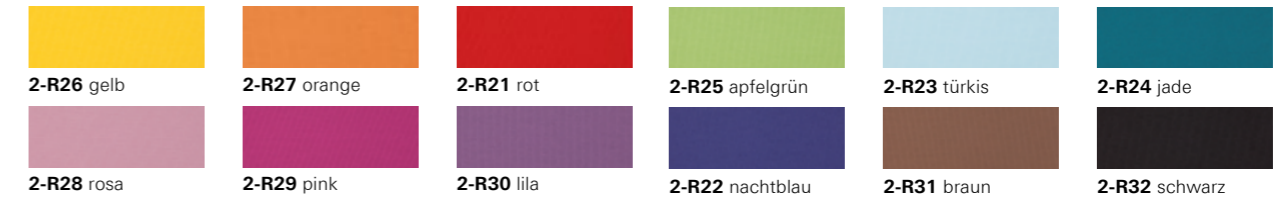

Standard Uni

Trend Uni

Rollo Exclusiv Designo/RotoQ Rollo Standard Designo/Rollo Basic RotoQ

Standard Uni lichtdurchlässig

Trend Uni lichtdurchlässig

Trend Dekore lichtdurchlässig

Roto Falstore Designo/RotoQ

Standard Uni lichtdurchlässig

Trend Dekore lichtdurchlässig

Trend Uni lichtdurchlässig

Standard Uni lichtundurchlässig

Dekore lichtundurchlässig

Dekore verfügbar, solange der Vorrat reicht.

Struktur- und Farbabweichungen sind möglich.