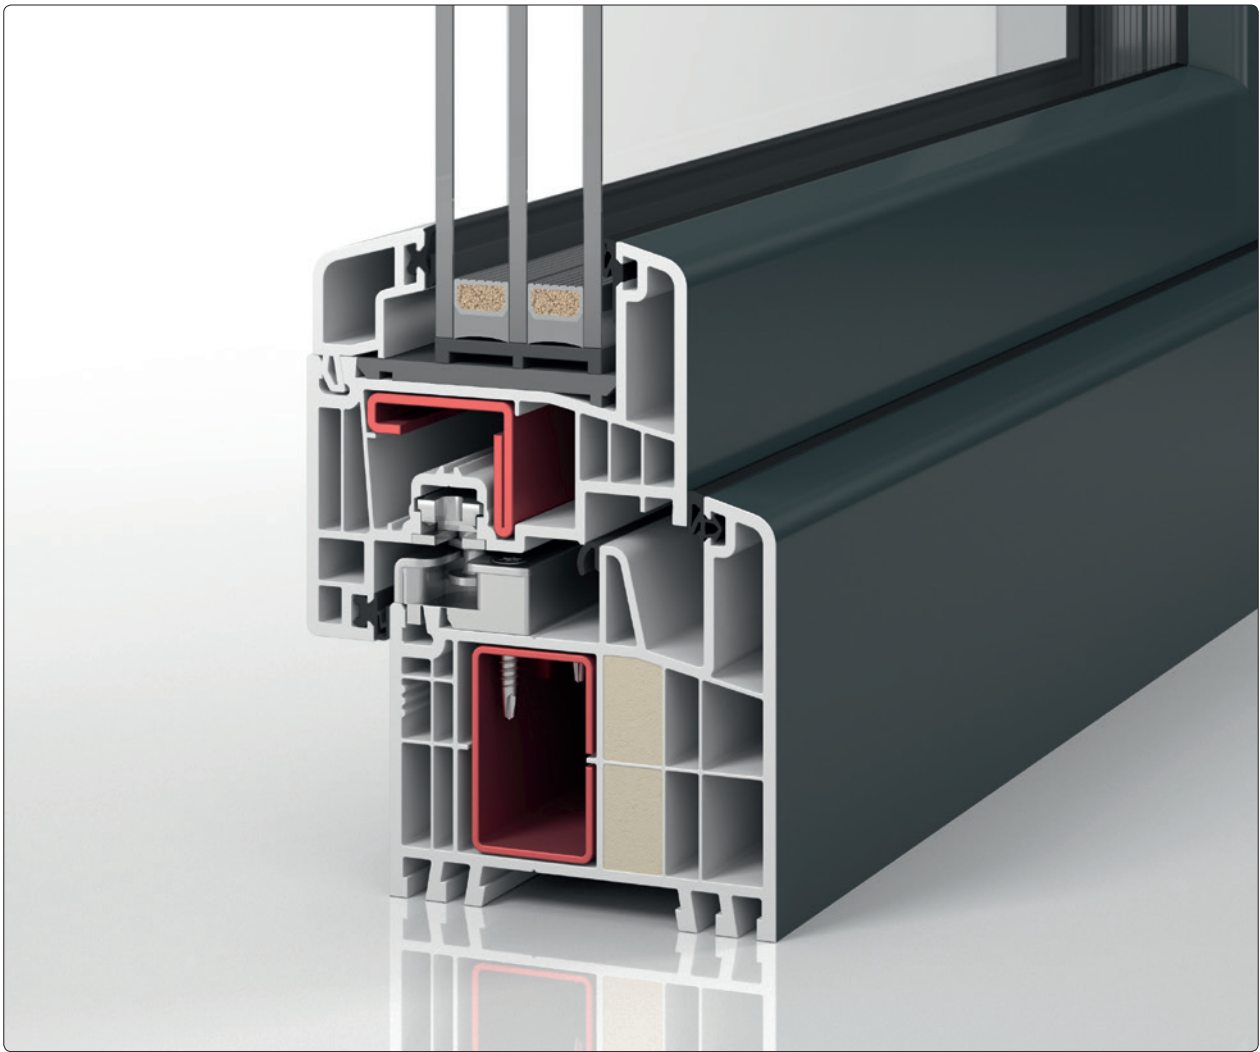

Energieeffizienz

Beste Aussichten für das Klima - drinnen und draußen

Wärmeschutz ist Klimaschutz. Die Senkung der Heizkosten spart Geld, aber vor allem stellt sie einen sinnvollen Beitrag zum Klimaschutz dar. Eine besondere Bedeutung kommt dabei den Fenstern zu. Sie kommen der kalten Luft am nächsten und sind gerade in Altbauten eine klaffende Lücke in der geschlossenen Gebäudehülle. PaXabsolut Neotherm weist eine besondere Kerndämmung auf, die den ohnehin hervorragenden Wärmeschutz des Profils noch einmal verbessert. Zusammen mit dem richtigen Glas erreicht unser bestes Kunststoff-Fenster einen U_w -Wert von $0,74 \text{ W}/(\text{m}^2\text{K})$.

Übrigens gehört auch das Recycling zum Umweltschutz dazu. Viele Hersteller dämmen ihre Fenster mit hochkritischem Schaum, der fest mit dem Profil verklebt ist und im Falle eines Abrisses große Probleme bereitet. Der Schaum von PaXabsolut Neotherm dagegen lässt sich ganz einfach aus dem Profil ziehen und getrennt entsorgen. So geht echter Umweltschutz.