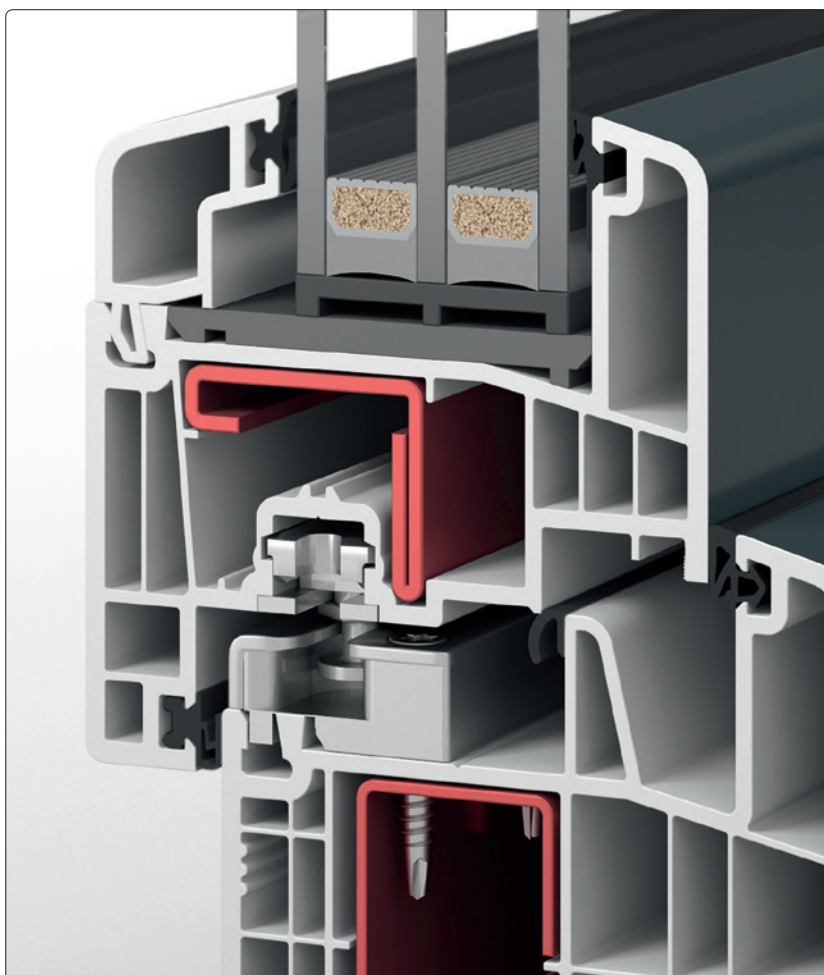

Doppelwandiger Mittelsteg erschwert das Einstechen mit einem spitzen Werkzeug.