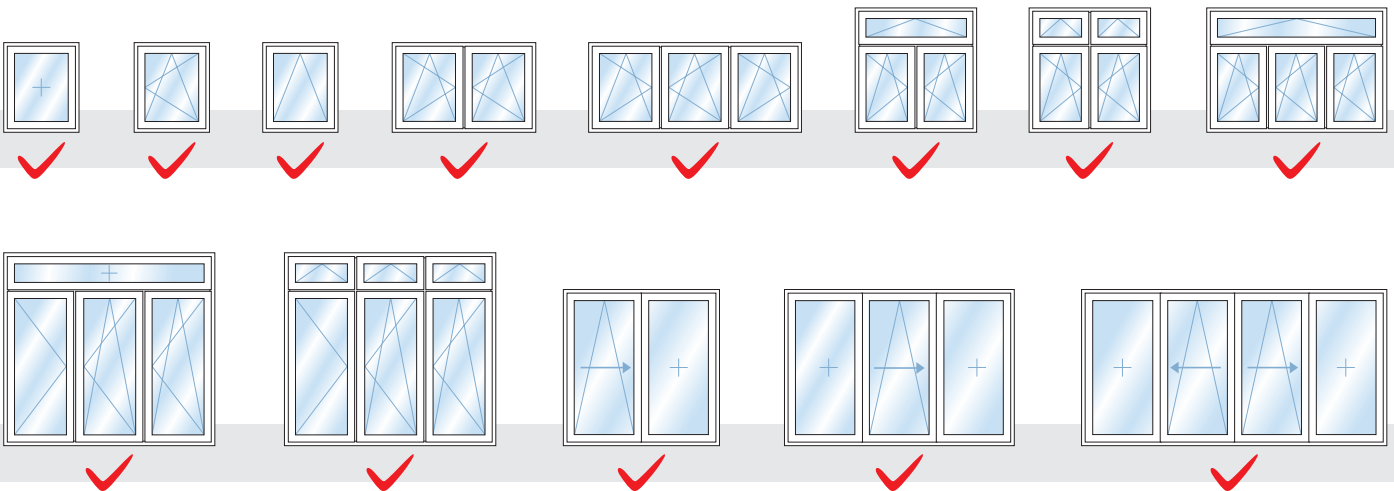

Die einatzgehärteten Sicherheitsschließteile werden mit zwei massiven Spezialschrauben im Stahlkern verankert.

Volles Programm

Wir richten uns ganz nach Ihnen.
Was könnte Ihrem Haus besser stehen?

PaX hat sich von jeher auf die Fahnen geschrieben, den Gestaltungswünschen unserer Kunden möglichst keine Grenzen zu setzen. Alle unsere Prozesse sind darauf ausgerichtet, feine Unikate auf Maß zu bauen.