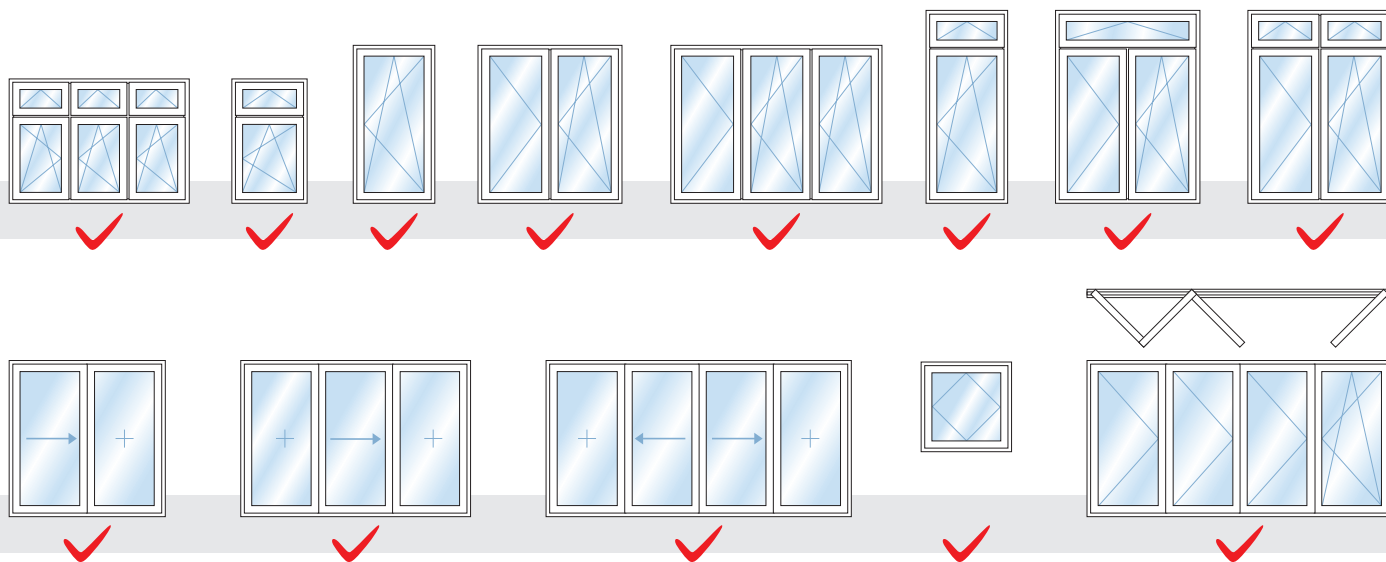

Deswegen war es uns bei der Entwicklung von PaXabsolut Neo von Anfang an wichtig, dass wir alles liefern können, was in der modernen Architektur angesagt und gefragt ist. Sonst wäre es kein PaXabsolut Neo.